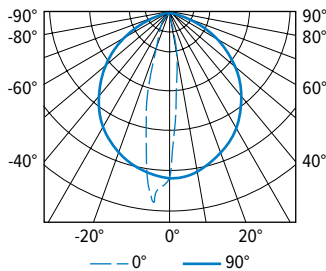

TW

TW2

PHOTOMETRY

PXF-46-03'08-P9/835-G-LCAP/RCAP Total Luminaire Output: 3303 lumens; 38.2 Watts | Efficacy: 86.5 lm/W | 80 CRI; 3500K CCT

VERTICAL ANGLE	HORIZONTAL ANGLE					ZONAL LUMENS
	0°	45°	90°	135°	180°	
0	4163	4163	4163	4163	4163	
5	2100	2794	4151	4976	4786	343
15	467	852	3931	3375	2135	668
25	259	284	3570	1377	567	636
35	227	238	3070	523	337	558
45	229	206	2463	330	180	450
55	170	190	1741	157	113	341
65	97	123	953	86	67	213
75	38	52	258	38	27	82
85	4	7	21	4	0	12
90	0	0	0	0	0	